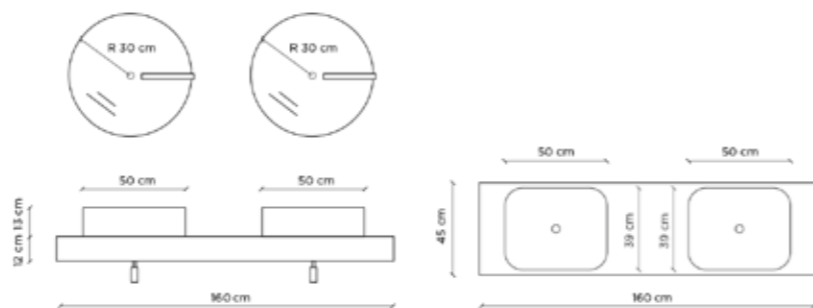

Codice	Piano	Base	Lavabo	Specchio	Lampada	Extra	L	P	H	€
Code	Top	Base	Washbasin	Mirror	Lamp	Extra	W	D	H	
SU15	●		●	●	●	●	160	45	190	2.395,00
	TOPME165		2 x 00562	2 x 00606	2 x 00719	00908				

€ 541,00

€ 786,00

€ 528,00

€ 450,00

€ 90,00