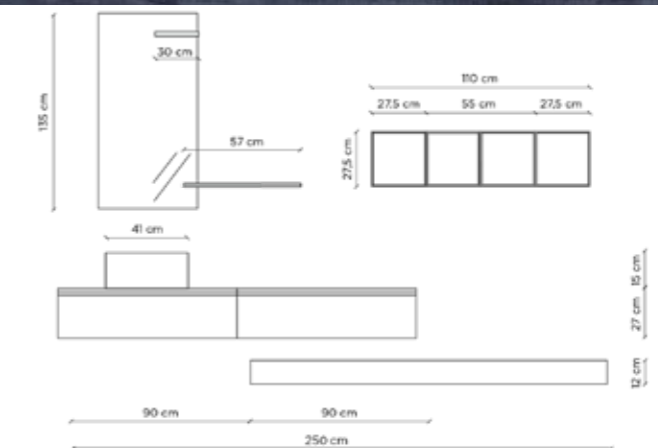

Codice Code	Piano Top	Base Base	Lavabo Washbasin	Specchio Mirror	Lampada Lamp	Extra Extra	L W	P D	H H	€
SU60	●	●	●	●	●	●				
	TOPME160	1 x SU091TOPSIF 1 x SU091TOP	00507	00639	00719	3 x RAL 5009 opaco	250	45	190	2.784,00

€ 541,00 € 1.540,00 € 283,00 € 195,00 € 225,00