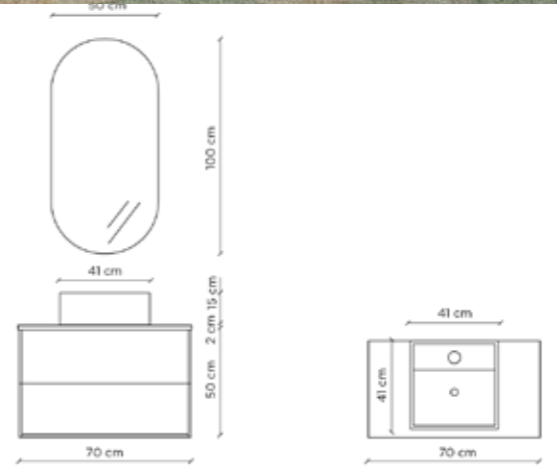

€ 845,00 € 651,00 € 241,00 € 450,00

STEP

italbagno

STEP

Proposta Bianco/OX

Proposta Bianco/Blup

Codice	Piano	Base	Lavabo	Specchio	Lampada	Extra	L	P	H	€
Code	Top	Base	Washbasin	Mirror	Lamp	Extra	W	D	H	
ST12		●	●	●	●	●	61	46.5	190	1.395,00
		ST060	TOP460X600	00644	00719	00908				