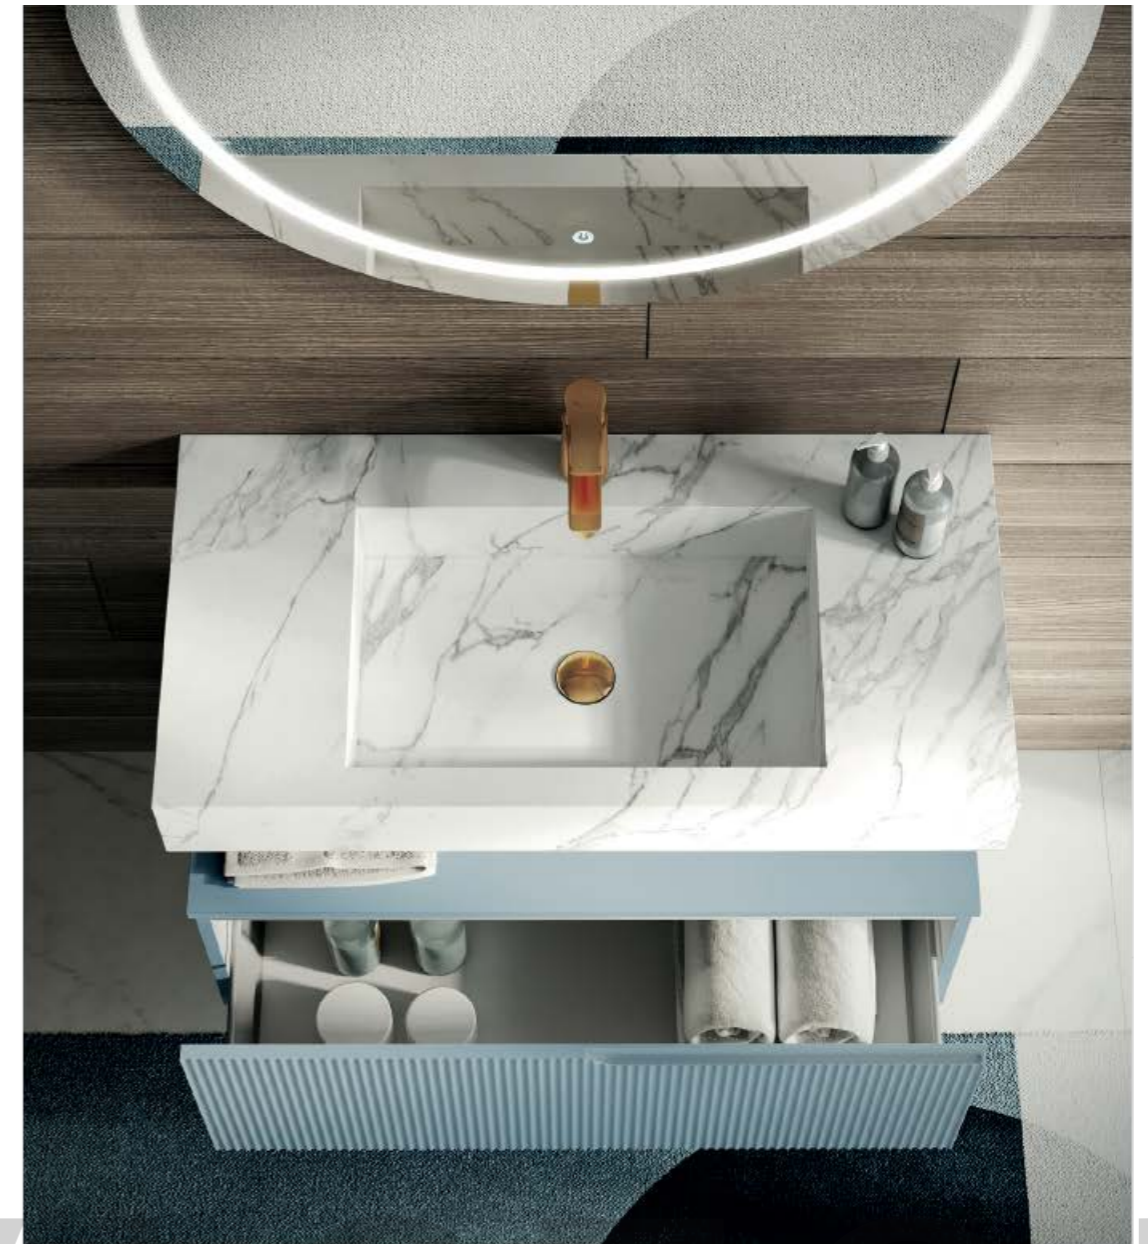

VICTOR

ital**bagno**