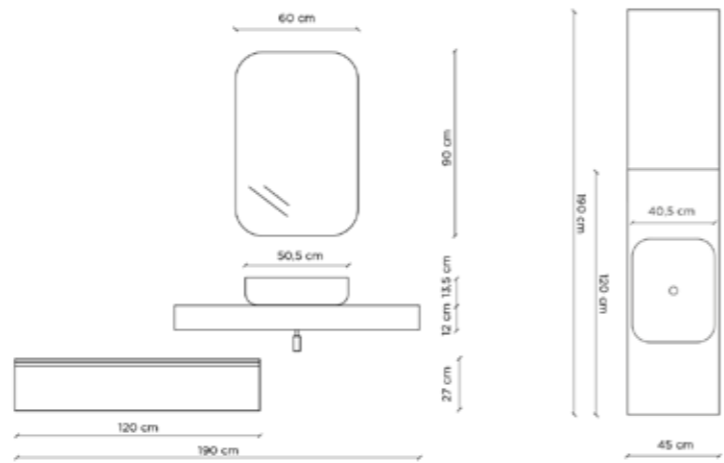

Codice	Piano	Base	Lavabo	Specchio	Lampada	Extra	L	P	H	€
Code	Top	Base	Washbasin	Mirror	Lamp	Extra	W	D	H	
SU06	●	●	●	●			190	45	190	1.828,00
	TOPME120	SUI12ITOP	00564	01237						

€ 485,00 € 539,00 € 393,00 € 411,00