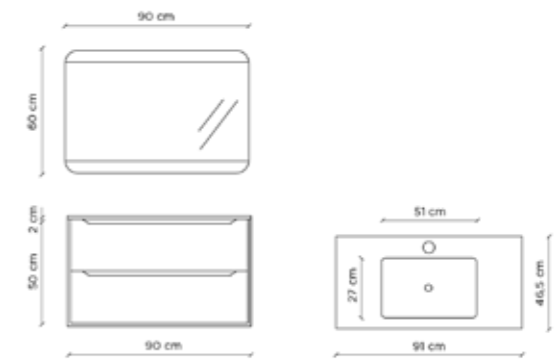

Codice	Piano	Base	Lavabo	Specchio	Lampada	Extra	L	P	H	€
Code	Top	Base	Washbasin	Mirror	Lamp	Extra	W	D	H	
ME10		●	●	●			91	46,5	190	1.140,00
		ME092	TOP460X900	00690						

€ 462,00 € 267,00 € 411,00