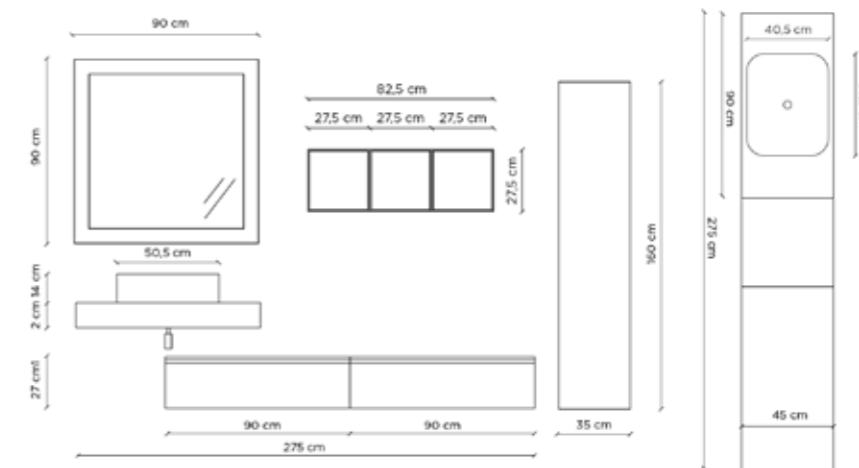

Codice	Piano	Base	Lavabo	Specchio	Colonna	Extra	L	P	H	€
Code	Top	Base	Washbasin	Mirror	Column	Extra	W	D	H	
SU52	●	●	●	●	●	●	275	45	190	3.290,00
	TOPME090	2x SU091TOP	00564	00675	SU491	1 x 01805 1 x 01809				

€ 430,00 € 1.022,00 € 393,00 € 504,00 € 523,00 € 418,00