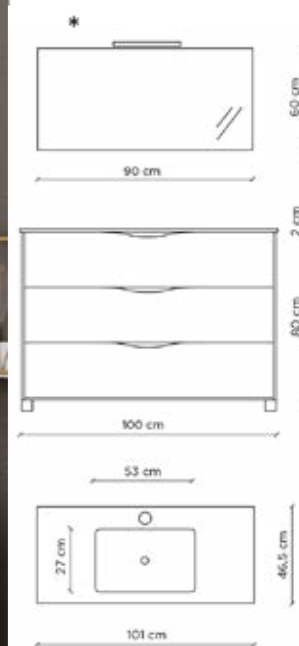

MARTINA

ital**bagno**

MISURE DISPONIBILI

60 cm.
80 cm.
90 cm.
100 cm.
120 cm.

MARTINA

con piedi

MISURE DISPONIBILI

60 cm.
80 cm.
90 cm.
100 cm.
120 cm.