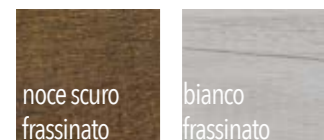

COMPOSIZIONE BALI LIGHT

Base con cassetti con sponde in legno chiusura con soft-close.
Colore bianco frassinato.

ital**bagno**

ital**bagno**

Proposta Bianco Frassino

COMPOSIZIONE BALI LIGHT

Specchio + Pensile + Colonna

Composizione BALI LIGHT 100 cm (come foto)

Base L. 100 H 50 Pr. 45 cm	€ 430,00
Lavabo L. 100 Pr. 46 cm	€ 294,00
Specchio su telaio L. 80 H 60 cm	€ 96,00
Lampada Giulia LED L. 30 cm	€ 85,00
Pensile 1 anta push L. 20 H 60 Pr. 18	€ 215,00
Colonna 1 anta con ripiani a giorno L.50 H160 Pr. 32	€ 630,00

Totale composizione € 1.750,00

Colori disponibili

N.B. per i colori RAL lucido o opaco +45% su parte da laccare