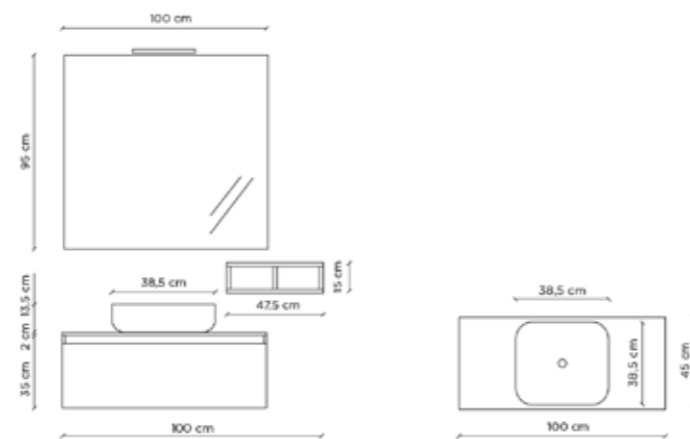

€ 652,00 € 537,00 € 590,00

IBIZA

ital**bagno**

IBIZA

Proposta SHN

Codice	Piano	Base	Lavabo	Specchio	Lampada	Extra	L	P	H	€
Code	Top	Base	Washbasin	Mirror	Lamp	Extra	W	D	H	
IB53		●	●	●	●	●	100	45	190	1.289,00
		IB100TOP	00563	00649	00700	00979				