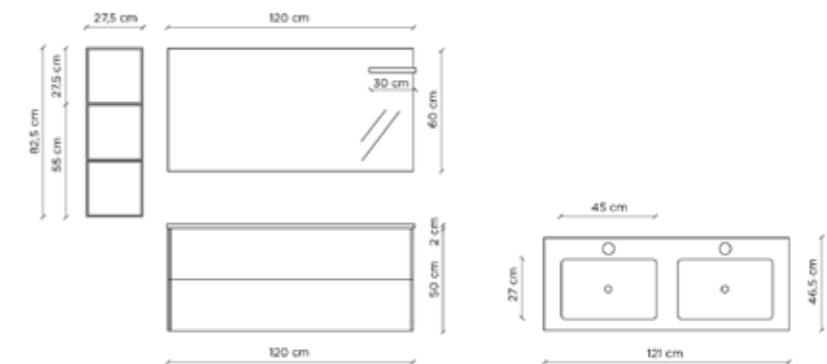

Codice Code	Piano Top	Base Base	Lavabo Washbasin	Specchio Mirror	Lampada Lamp	Extra Extra	L W	P D	H H	€
ST55		●	●	●	●	●	150	46,5	190	1.875,00
		ST1202V	TOP460X1200-2V	00825	00719	00825 01809 2 x RAL 6021 opaco				

€ 757,00 € 651,00 € 242,00 € 225,00

Escluso pensile 95