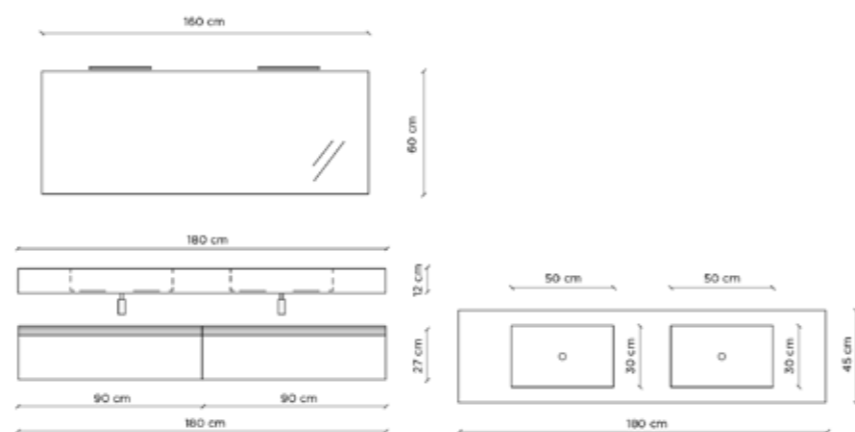

Codice	Piano	Base	Lavabo	Specchio	Lampada	Extra	L	P	H	€
Code	Top	Base	Washbasin	Mirror	Lamp	Extra	W	D	H	
SU22	●	●		●	●		180	45	190	5.422,00
	TOPSUIB02V	2 x SU091TOP		00826	2 x 00700					

€ 3.936,00 € 1.022,00

€ 294,00 € 170,00