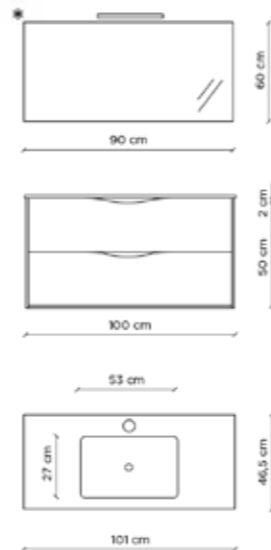

MARTINA

ital**bagno**

MISURE DISPONIBILI

60 cm.
80 cm.
90 cm.
100 cm.
120 cm.

MARTINA

con piedi

MISURE DISPONIBILI

60 cm.
80 cm.
90 cm.
100 cm.
120 cm.