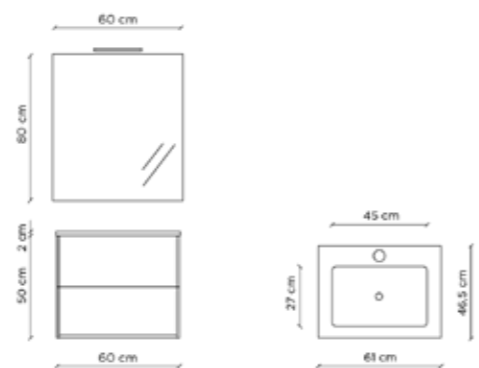

Codice Code	Piano Top	Base Base	Lavabo Washbasin	Specchio Mirror	Lampada Lamp	Extra Extra	L W	P D	H H	€
ST06		●	●	●	●		61	46,5	190	961,00
		ST060	TOP460X600	00635	00700					

€ 570,00 € 210,00 € 96,00 € 85,00

**N.B. Su richiesta anche apertura a gola senza sovrapprezzo
Specificare sempre al momento dell'ordine**