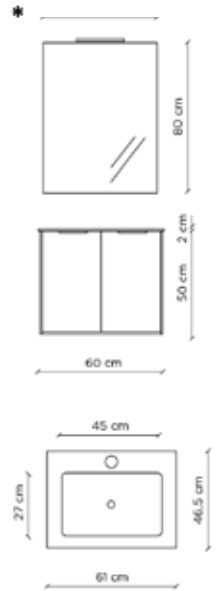

ANDRE

/ ANDRE

Dati Tecnici / Technicals

Basi e Colonne / Bases and cabinets	In melaminico antigraffio spessore 18 mm con bordo in ABS 10/10 / 18 mm melamine faced board with 10/10 ABS edging
Ante / Doors	Con chiusura soft close / Soft close hinges
Maniglie / Handle	In alluminio laccato bianco opaco / Aluminium with matt white finish
Lavabi / Washbasins	In ceramica o resina / Ceramic or resin

Materiali / Materials

+ 45 %
Tempi di lavorazione
4 settimane

MISURE DISPONIBILI

60 cm.
80 cm..
100 cm.

Codice	Piano	Base	Lavabo	Specchio	Lampada	Extra	L	P	H	€
Code	Top	Base	Washbasin	Mirror	Lamp	Extra	W	D	H	
* IR06		●	●	●	●		61	46,5	190	691,00
		IR060 € 300,00	TOP460X600 € 210,00	00635 € 96,00	00700 € 85,00					
IR08		●	●	●	●		81	46,5	190	732,00
		IR080 € 310,00	TOP460X800 € 241,00	00635 € 96,00	00700 € 85,00					
IR10		●	●	●	●		101	46,5	190	833,00
		IR100 € 338,00	TOP460X1000 € 294,00	00628 € 116,00	00700 € 85,00					

Prodotto	Descrizione	Codice	Sifone	L	P	H	€
Product	Description	Code	Siphon	W	D	H	
	Base 2 ante a parete Wall mounted base with 2 doors	IR060		60	45	50	300,00
		IR080		80	45	50	310,00
		IR100		100	45	50	338,00