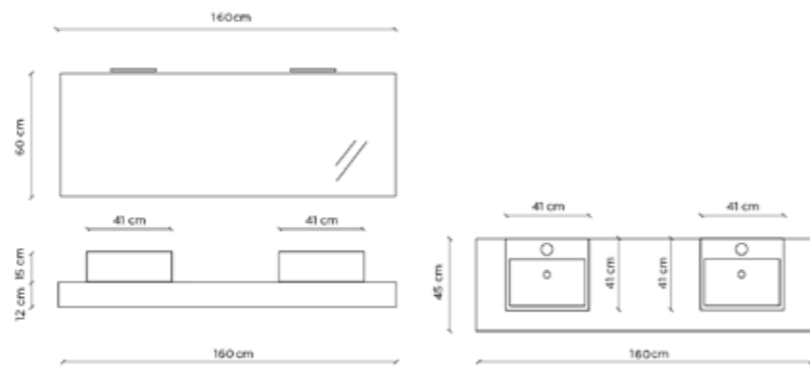

SURF

ital**bagno**

SURF

Codice	Piano	Base	Lavabo	Specchio	Lampada	Extra	L	P	H	€
Code	Top	Base	Washbasin	Mirror	Lamp	Extra	W	D	H	
SU03	●		●	●	●	●	160	45	190	1.751,00
	TOPME165		2 x 00507	00826	2 x 00700	2 x 00908				

Codice	Piano	Base	Lavabo	Specchio	Lampada	Extra	L	P	H	€
Code	Top	Base	Washbasin	Mirror	Lamp	Extra	W	D	H	
SU04	●		●	●	●	●	90	45	190	1.130,00
	TOPME90		00566	00627	00700	00908				

€ 541,00

€ 566,00

€ 294,00

€ 170,00

€ 180,00

€ 430,00

€ 370,00

€ 155,00

€ 85,00

€ 90,00