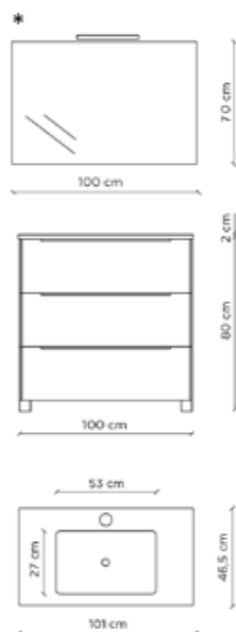

€ 752,00 € 241,00 € 441,00 € 225,00

Colonna
escusa 133

CHIARA

con piedi

ital**bagno**

MISURE DISPONIBILI

- 60 cm.
- 80 cm.
- 100 cm.
- 120 cm.

Proposta Bianco lucido