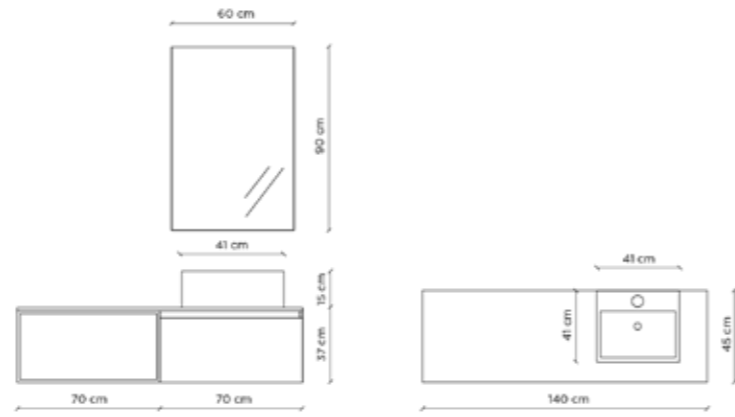

Codice	Piano	Base	Lavabo	Specchio	Lampada	Extra	L	P	H	€
Code	Top	Base	Washbasin	Mirror	Lamp	Extra	W	D	H	
IB55	●	●	●	●	●		140	45	190	1.593,00
	TOPIB24	IB070 IB105	00507	00692	Integrata					

€ 249,00   € 578,00   € 283,00   € 483,00