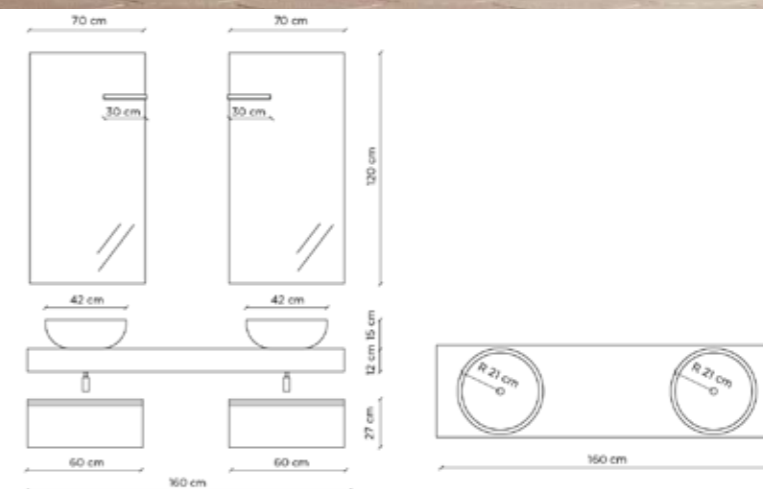

€ 860,00

€ 1.533,00

€ 786,00

€ 441,00

€ 418,00

Proposta Quercia/Bianco opaco

Codice Code	Piano Top	Base Base	Lavabo Washbasin	Specchio Mirror	Lampada Lamp	Extra Extra	L W	P D	H H	€
SU62	●	●	●	●	●	●	165	45	190	3.348,00
	TOPME165	2 x SU061TOP	2 x 00511	2 x 00825	2 x 00719	00908				