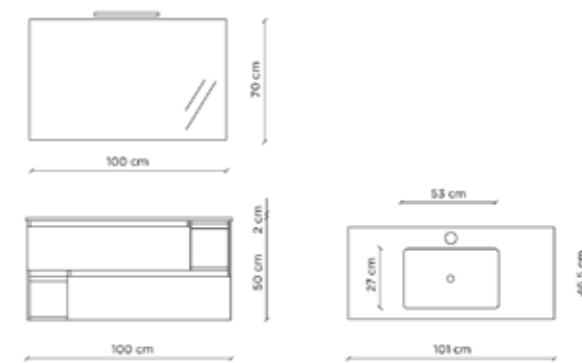

Codice	Piano	Base	Lavabo	Specchio	Lampada	Extra	L	P	H	€
Code	Top	Base	Washbasin	Mirror	Lamp	Extra	W	D	H	
AR10		●	●	●	●		101	46,5	190	1.193,00
		AR150 € 698,00	TOP460X1000 € 294,00	00628 € 116,00	00700 € 85,00					

Prodotto	Descrizione	Codice	Sifone	L	P	H	€
Product	Description	Code	Siphon	W	D	H	
	Base 2 cassetti + 2 vani giorno Wall mounted base with 2 drawers and open shelves	AR150	○ | ● | ○	100	45	50	689,00