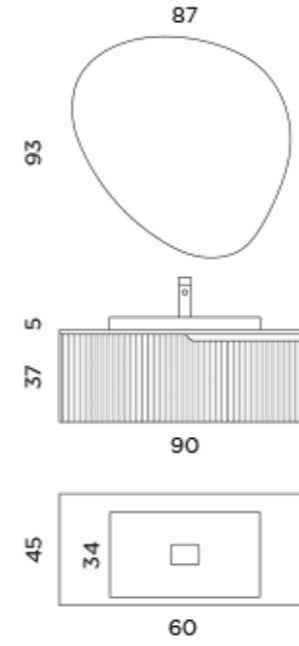

€ 179,00 € 745,00 € 520,00 € 411,00 € 101,00

VICTOR
BIANCO OPACO

VICTOR

ital**bagno**

ital**bagno**

Proposta Verde Salvia

Codice Code	Piano Top	Base Base	Lavabo Washbasin	Specchio LED Mirror	Lampada Lamp	Scasso per lavabo Hole for washbasin	L W	P D	H base H	€
GE36		●	●	●		●	90	45	35	1.827,00
		GE091HTOP SAL	00515	00698	SCASSO X LAVABO					