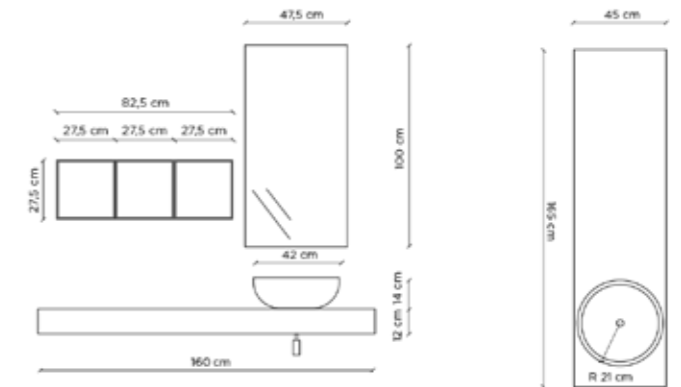

Codice Code	Piano Top	Base Base	Lavabo Washbasin	Specchio Mirror	Lampada Lamp	Extra Extra	L W	P D	H H	€
SU09	●		●	●	●	●	160	45	190	1.625,00
	TOPME165		00518	00638	00700	1 x 01806 1 x 01810				

€ 541,00   € 430,00   € 151,00   € 85,00   € 418,00