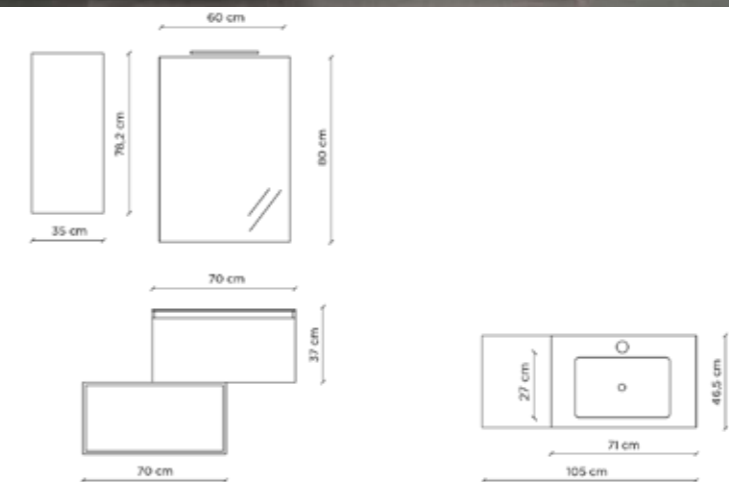

Proposta Bianco/Cemento IB

Codice	Piano	Base	Lavabo	Specchio	Lampada	Pensile	L	P	H	€	
Code	Top	Base	Washbasin	Mirror	Lamp	Wall cabinet	W	D	H		
IB13		●	●	●	●	●	105	46,5	190	1.292,00	
			IB070 IB105	TOP460X700	00635	00700					IB460

€ 578,00 € 225,00 € 96,00 € 85,00 € 308,00