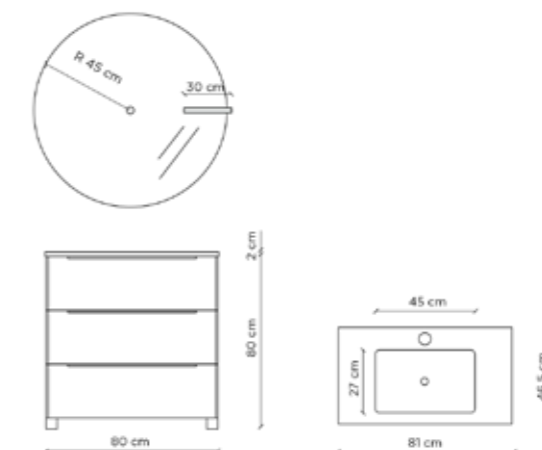

Codice Code	Piano Top	Base Base	Lavabo Washbasin	Specchio Mirror	Lampada Lamp	Extra Extra	L W	P D	H H	€
LU50	●	●	●	●	●		81	46,5	190	1.659,00
		LU083	TOP460X800	00603	00719					

€ 752,00   € 241,00   € 441,00   € 225,00

Colonna
escusa 133