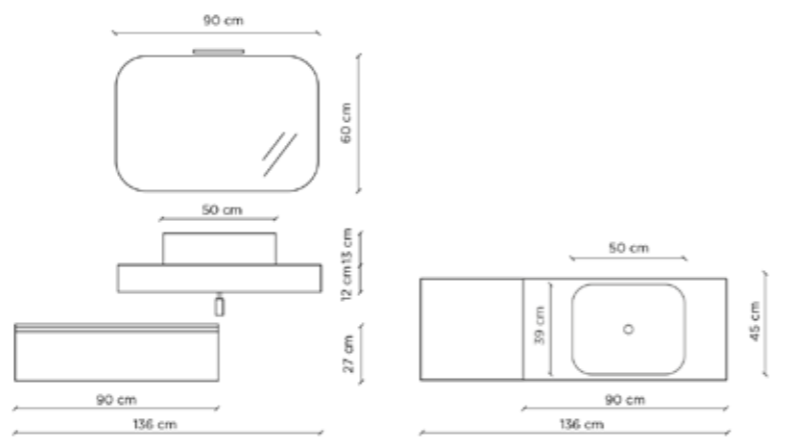

Codice	Piano	Base	Lavabo	Specchio	Lampada	Extra	L	P	H	€
Code	Top	Base	Washbasin	Mirror	Lamp	Extra	W	D	H	
SU51	●	●	●	●	●		136	45	190	1.719,00
	TOPME090	SU091TOP BCOP	00562	00644	00700					

€ 430,00 € 511,00 € 393,00 € 300,00 € 85,00