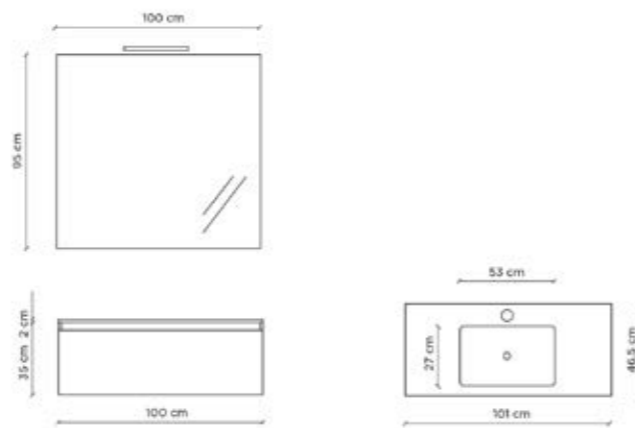

€ 294,00 € 1.447,00 € 393,00 € 194,00 € 85,00

IBIZA

IBIZA

ital**bagno**

Proposta Bianco Opaco

Codice	Piano	Base	Lavabo	Specchio	Lampada	Extra	L	P	H	€
Code	Top	Base	Washbasin	Mirror	Lamp	Extra	W	D	H	
IB20		●	●	●	●		101	46,5	190	1.058,00
		IB100	TOP460X1000	00649	00704					