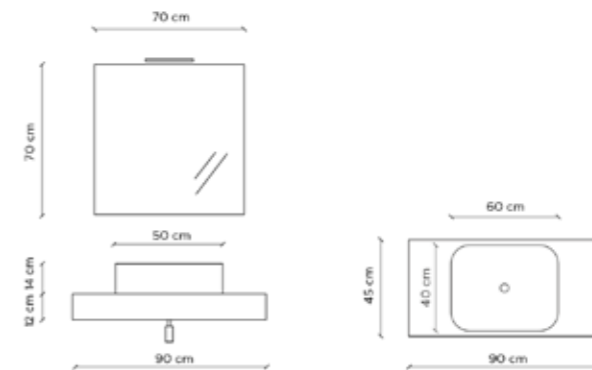

Codice	Piano	Base	Lavabo	Specchio	Lampada	Extra	L	P	H	€
Code	Top	Base	Washbasin	Mirror	Lamp	Extra	W	D	H	
SU03	●		●	●	●	●	160	45	190	1.751,00
	TOPME165		2 x 00507	00826	2 x 00700	2 x 00908				

Codice	Piano	Base	Lavabo	Specchio	Lampada	Extra	L	P	H	€
Code	Top	Base	Washbasin	Mirror	Lamp	Extra	W	D	H	
SU04	●		●	●	●	●	90	45	190	1.130,00
	TOPME90		00566	00627	00700	00908				

€ 541,00

€ 566,00

€ 294,00

€ 170,00

€ 180,00

€ 430,00

€ 370,00

€ 155,00

€ 85,00

€ 90,00