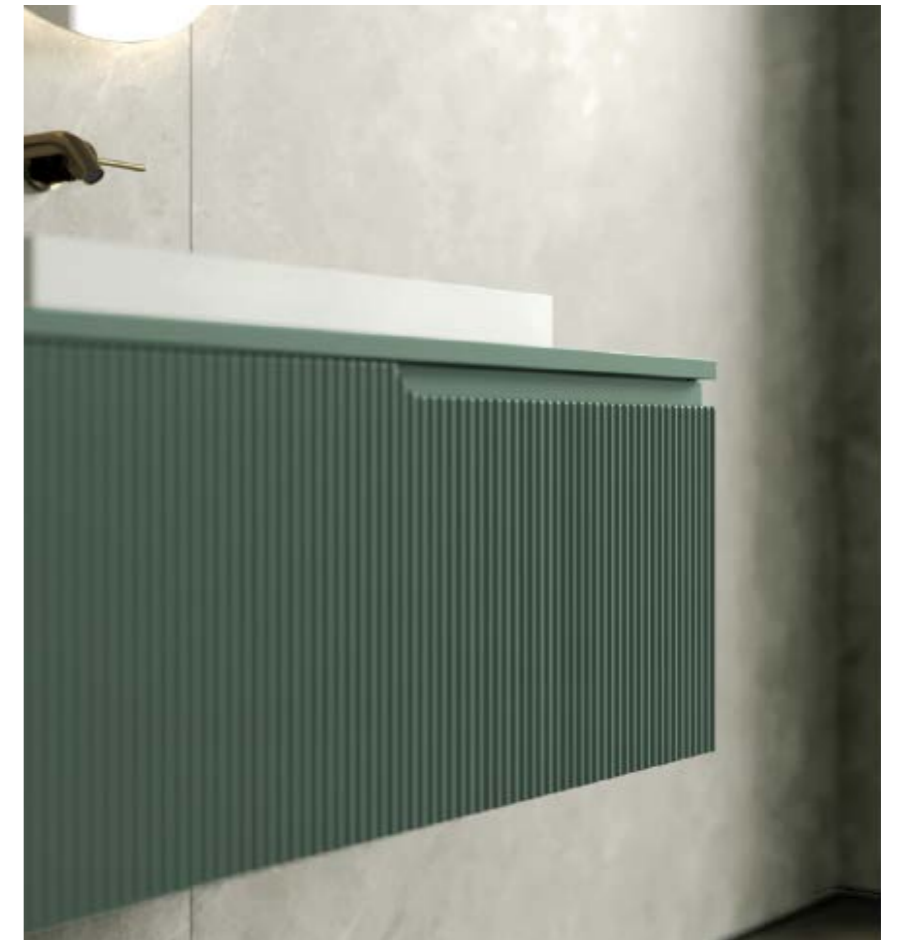

€ 179,00 € 745,00 € 520,00 € 411,00 € 101,00

VICTOR
BIANCO OPACO

VICTOR

ital**bagno**

ital**bagno**

Proposta Verde Salvia

Codice Code	Piano Top	Base Base	Lavabo Washbasin	Specchio LED Mirror	Lampada Lamp	Scasso per lavabo Hole for washbasin	L W	P D	H base H	€
GE36		●	●	●		●	90	45	35	1.827,00
		GE091HTOP SAL	00515	00698	SCASSO X LAVABO					