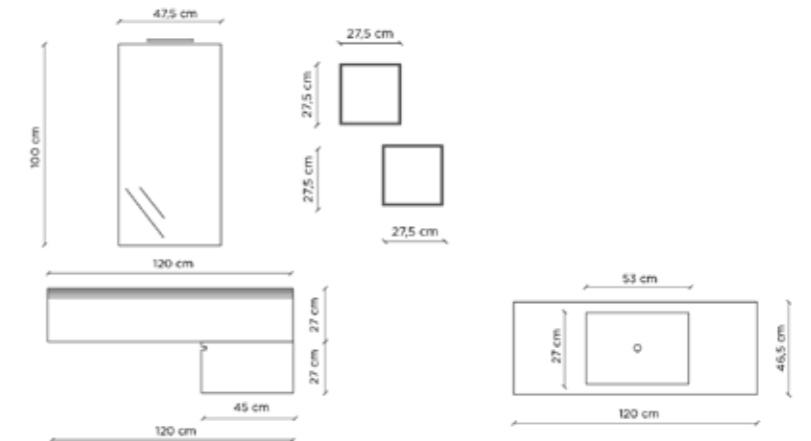

Codice	Piano	Base	Lavabo	Specchio	Lampada	Extra	L	P	H	€
Code	Top	Base	Washbasin	Mirror	Lamp	Extra	W	D	H	
SU07	●	●	●	●	●	●	120	120	190	2.148,00
	SUI215X	SUI12ITOP	TOP460X1200-SX	00638	00700	2 x 01805				

€ 495,00 € 539,00 € 504,00 € 151,00 € 85,00 € 374,00