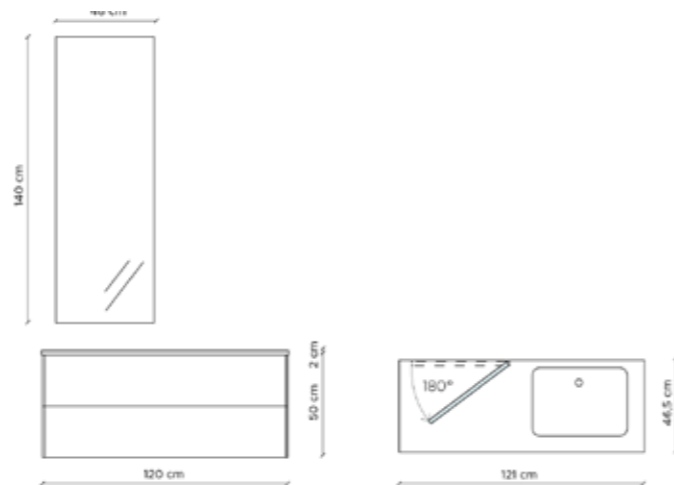

Codice Code	Piano Top	Base Base	Lavabo Washbasin	Specchio Mirror	Lampada Lamp	Extra Extra	L W	P D	H H	€
ST54		●	●	●			121	46,5	190	1.642,00
		ST120DX	TOP460X1200-DX	00605						

€ 745,00 € 504,00 € 393,00

Proposta Bianco/Quercia