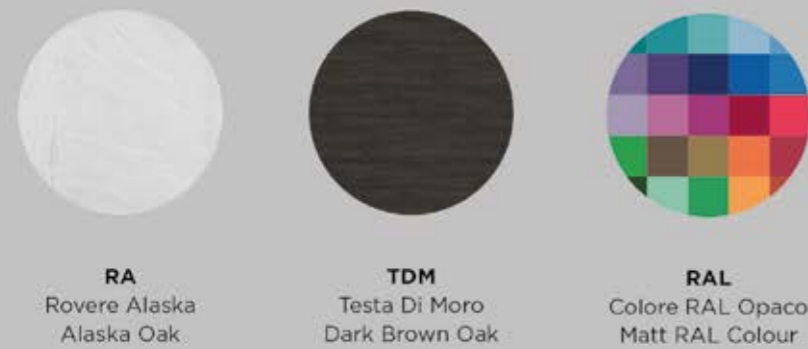

Dati Tecnici / Technicals

Basi e Colonne / Bases and cabinets	In melaminico antigraffio spessore 18 mm con bordo in ABS 10/10 / 18 mm melamine faced board with 10/10 ABS edging
Cassetti / Drawers	In metallo ad estrazione totale con chiusura soft close / Metal drawers with soft close
Ante / Doors	Con chiusura soft close / Soft close hinges
Maniglie / Handle	In melaminico effetto gola / Melamine groove handle
Lavabi / Washbasins	In ceramica o resina / Ceramic or resin

Materiali / Materials

Proposta SHL

Codice	Piano	Base	Lavabo	Specchio	Lampada	Extra	L	P	H	€
Code	Top	Base	Washbasin	Mirror	Lamp	Extra	W	D	H	
FE01		●	●	●	●		101	46,5	190	1.090,00
		FE100 € 595,00	TOP460X1000 € 294,00	00628 € 116,00	00700 € 85,00					
FE02		●	●	●	●		121	46,5	190	1.374,00
		FE120 € 639,00	TOP460X1200 € 409,00	00825 € 241,00	00700 € 85,00					

Prodotto	Descrizione	Codice	Sifone	L	P	H	€
Product	Description	Code	Siphon	W	D	H	
	Base 2 cassetti + 1 anta DX Wall mounted base with 2 drawers + 1 RH door	FE100	○ | ● | ○	100	45	50	595,00
	Base 2 cassetti + 1 anta DX Wall mounted base with 2 drawers + 1 RH door	FE120	○ | ● | ○	120	45	50	639,00