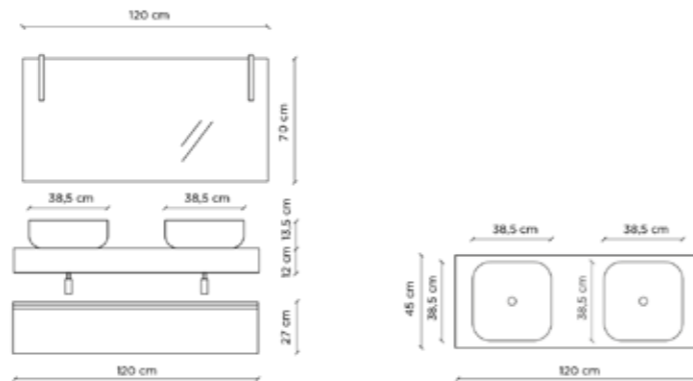

Codice	Piano	Base	Lavabo	Specchio	Lampada	Extra	L	P	H	€
Code	Top	Base	Washbasin	Mirror	Lamp	Extra	W	D	H	
SU13	●	●	●	●	●		120	45	190	2.502,00
	TOPME120	SUI2ITOP	2 x 00563	00825	2 x 00719					

€ 485,00 € 539,00 € 786,00 € 242,00 € 450,00