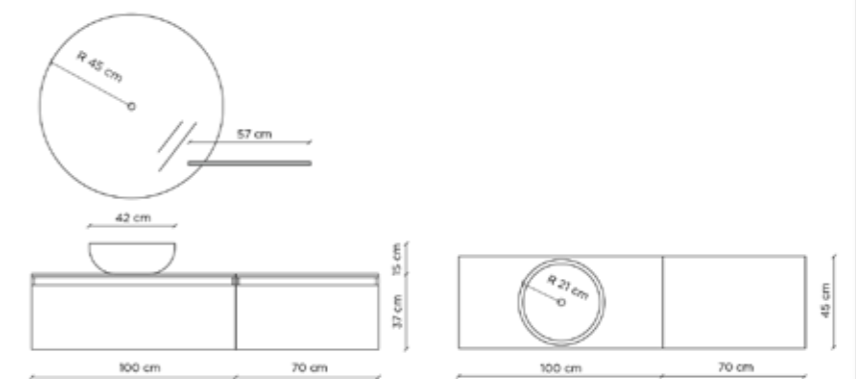

Codice	Piano	Base	Lavabo	Specchio	Lampada	Extra	L	P	H	€
Code	Top	Base	Washbasin	Mirror	Lamp	Extra	W	D	H	
IB54		●	●	●		●	170	45	190	1.970,00
		IB100TOP IB070TOP	00518	00603		00907				

€ 998,00 € 430,00 € 441,00 € 101,00