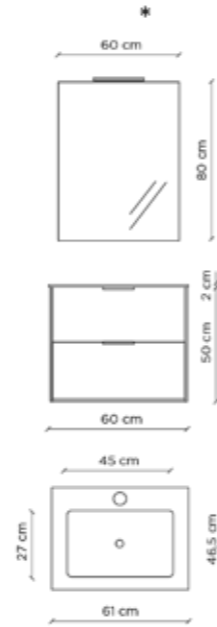

BALI MAXI

ital**bagno**

MISURE DISPONIBILI

60 cm.
80 cm.
90 cm.
100 cm.
120 cm.

Proposta Rovere Cenere