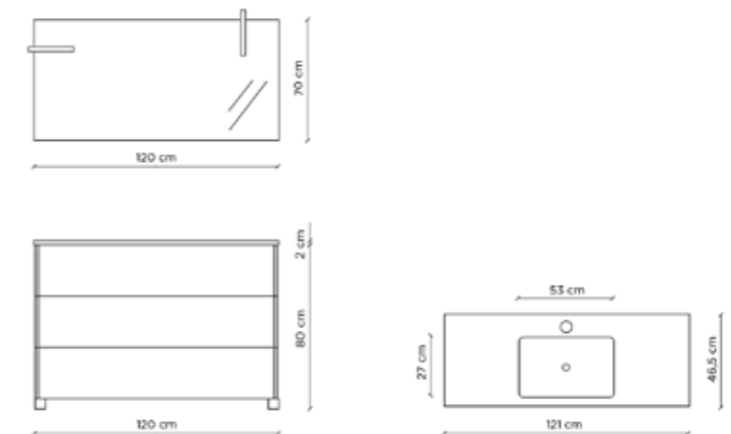

€ 665,00 € 230,00 € 300,00 € 225,00

STEP

ital**bagno**

STEP

Proposta Bianco/OX

Proposta Bianco/Blup

Codice	Piano	Base	Lavabo	Specchio	Lampada	Extra	L	P	H	€
Code	Top	Base	Washbasin	Mirror	Lamp	Extra	W	D	H	
ST28		●	●	●	●		121	46,5	190	1.708,00
		ST123	TOP460X1200	00825	00719					