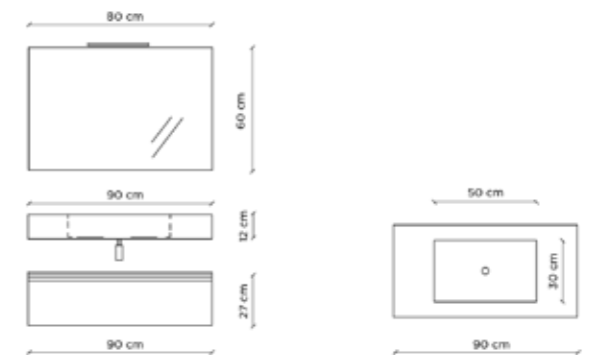

Codice	Piano	Base	Lavabo	Specchio	Lampada	Extra	L	P	H	€
Code	Top	Base	Washbasin	Mirror	Lamp	Extra	W	D	H	
SU23	●	●		●	●		90	45	190	2.701,00
	TOPSU090	SU091TOP AVP		00635	00704					

€ 1.968,00 € 511,00

€ 96,00 € 126,00