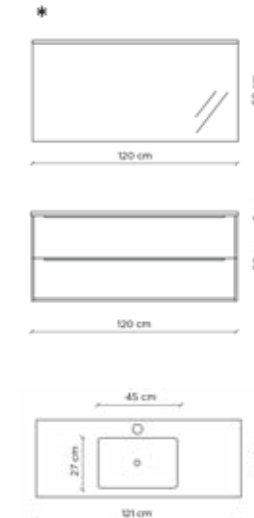

CHIARA 60

ital**bagno**

MISURE DISPONIBILI

- 60 cm.
- 80 cm.
- 90 cm.
- 100 cm.
- 120 cm.

Proposta Cemento

CHIARA

Proposta Bianco Lucido

Codice	Piano	Base	Lavabo	Specchio	Lampada	Extra	L	P	H	€
Code	Top	Base	Washbasin	Mirror	Lamp	Extra	W	D	H	
* LU06		●	●	●	●		61	46,5	190	865,00
		LU060 € 474,00	TOP460X600 € 210,00	00635 € 96,00	00700 € 85,00					
LU08		●	●	●	●		81	46,5	190	967,00
		LU080 € 545,00	TOP460X800 € 241,00	00635 € 96,00	00700 € 85,00					
LU09		●	●	●	●		91	46,5	190	1.010,00
		LU090 € 562,00	TOP460X900 € 267,00	00635 € 96,00	00700 € 85,00					
LU10		●	●	●	●		101	46,5	190	1.089,00
		LU150 € 595,00	TOP460X1000 € 294,00	00628 € 115,00	00700 € 85,00					
LU12		●	●	●	●		121	46,5	190	2.010,00
		2 X LU060 € 948,00	TOP460X1200-2V € 651,00	00825 € 241,00	2 x 00700 € 170,00					