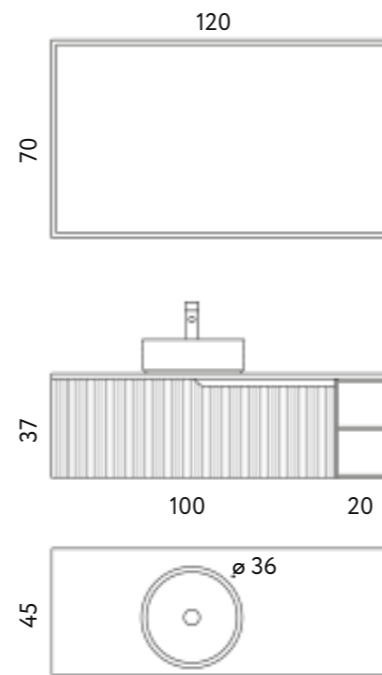

VICTOR

ital**bagno**

VICTOR

QUE

Proposta Rovere Rio

Codice Code	Base Base	Top Top	Lavabo Washbasin	Specchio LED Mirror	Elemento a giorno Open unit	L W	P D	H base H	€
GE58	●	●	●	●	●	120	45	37	1.919,00
	GE101H-RR	TOPGE120 RR	00521	00699	00984				

38   € 485,00   € 179,00   € 540,00   € 550,00   € 165,00