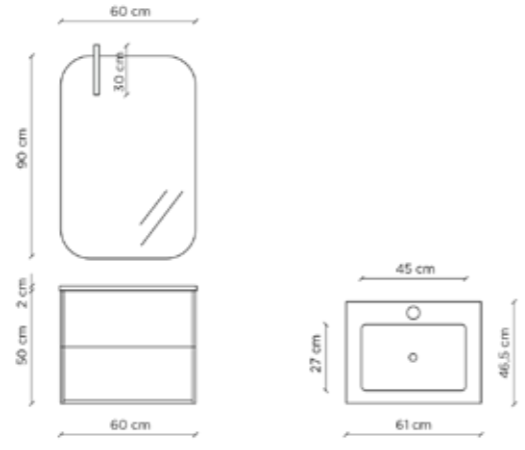

€ 845,00 € 651,00 € 241,00 € 450,00

STEP

italbagno

STEP

Proposta Bianco/OX

Proposta Bianco/Blup

Codice	Piano	Base	Lavabo	Specchio	Lampada	Extra	L	P	H	€
Code	Top	Base	Washbasin	Mirror	Lamp	Extra	W	D	H	
ST12		●	●	●	●	●	61	46.5	190	1.395,00
		ST060	TOP460X600	00644	00719	00908				