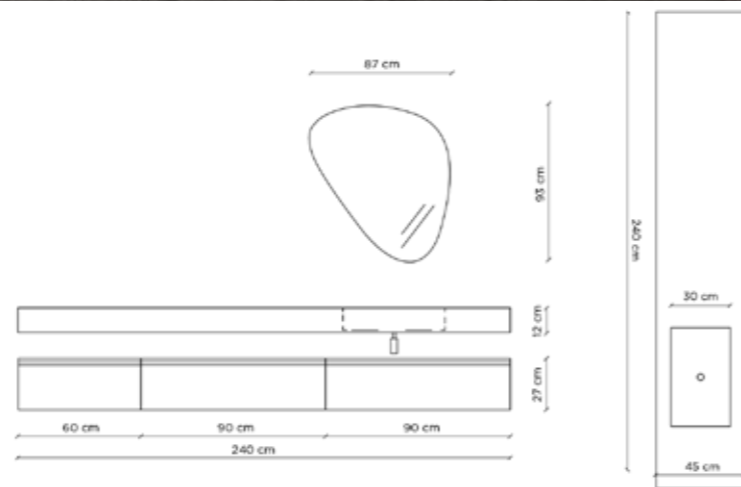

€ 539,00 € 3.936,00 € 510,00 € 260,00

SURF

ital**bagno**

SURF

Proposta Corten/GLCP

Codice Code	Piano Top	Base Base	Base Base	Lavabo Washbasin	Specchio Mirror	Extra Extra	L W	P D	H H	€
SU59	●	●	●	●	●		240	45	190	4.922,00
	—	2x SU091TOP	SU061TOP	TOPSU240	00697					