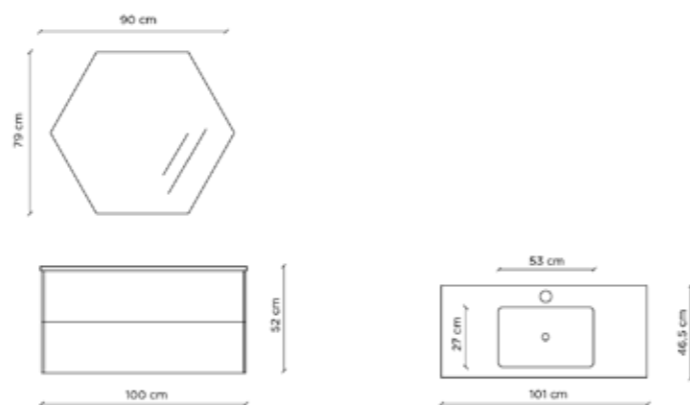

**N.B. Su richiesta anche apertura a gola senza sovrapprezzo
Specificare sempre al momento dell'ordine**

STEP

ital**bagno**

STEP

Proposta Bianco/PA

Codice Code	Piano Top	Base Base	Lavabo Washbasin	Specchio Mirror	Lampada Lamp	Extra Extra	L W	P D	H H	€
ST01		●	●	●			101	46,5	190	1.387,00
		ST150	TOP460X1000	O1533						