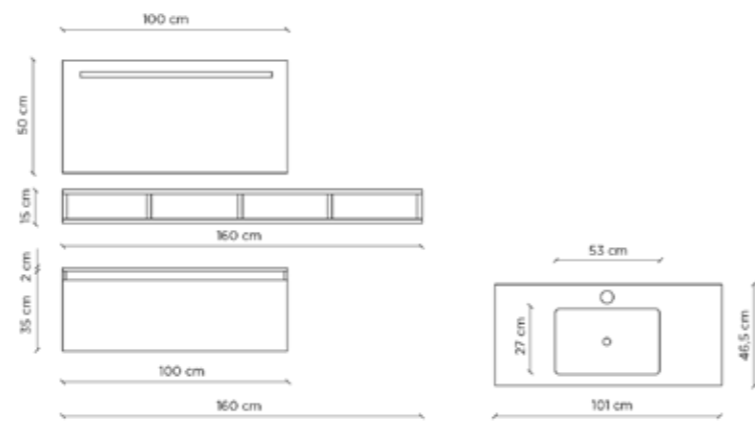

€ 434,00 € 225,00 € 248,00 € 85,00 € 660,00 € 85,00

IBIZA

ital**bagno**

IBIZA

Proposta PA

Codice Code	Piano Top	Base Base	Lavabo Washbasin	Specchio Mirror	Lampada Lamp	Extra Extra	L W	P D	H H	€
IB51		●	●	●	●	●	160	46,5	190	1.297,00
		IB100	TOP460X1000	00608	Integrata	00980				