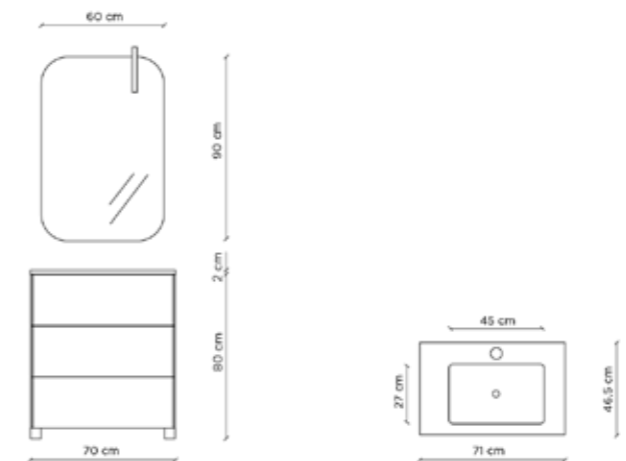

Codice Code	Piano Top	Base Base	Lavabo Washbasin	Specchio Mirror	Lampada Lamp	Extra Extra	L W	P D	H H	€
ST25		● ST073	● TOP460X700	● 00644	● 00719		71	46,5	190	1.420,00

€ 665,00 € 230,00 € 300,00 € 225,00