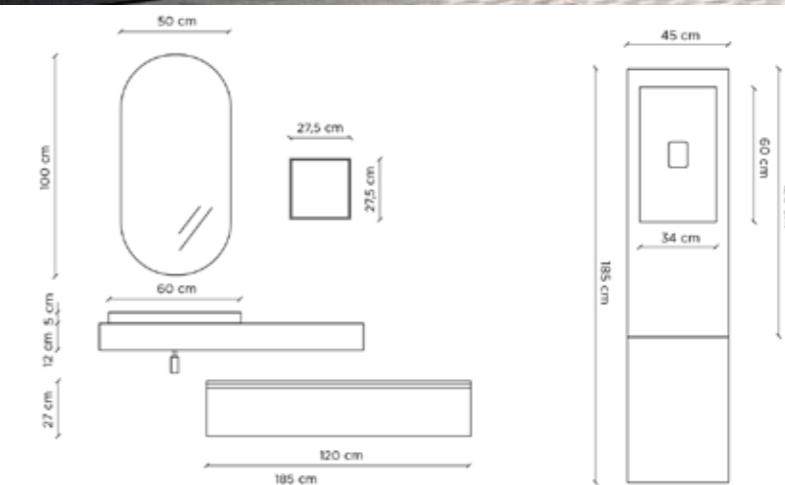

Codice Code	Piano Top	Base Base	Lavabo Washbasin	Specchio Mirror	Lampada Lamp	Extra Extra	L W	P D	H H	€
SU54	●	●	●	●	●	●	185	45	190	2.248,00
	TOPME120SCA	SUI21TOP	00515	00696		1 x 01805				

€ 615,00 € 539,00 € 537,00 € 370,00 € 187,00